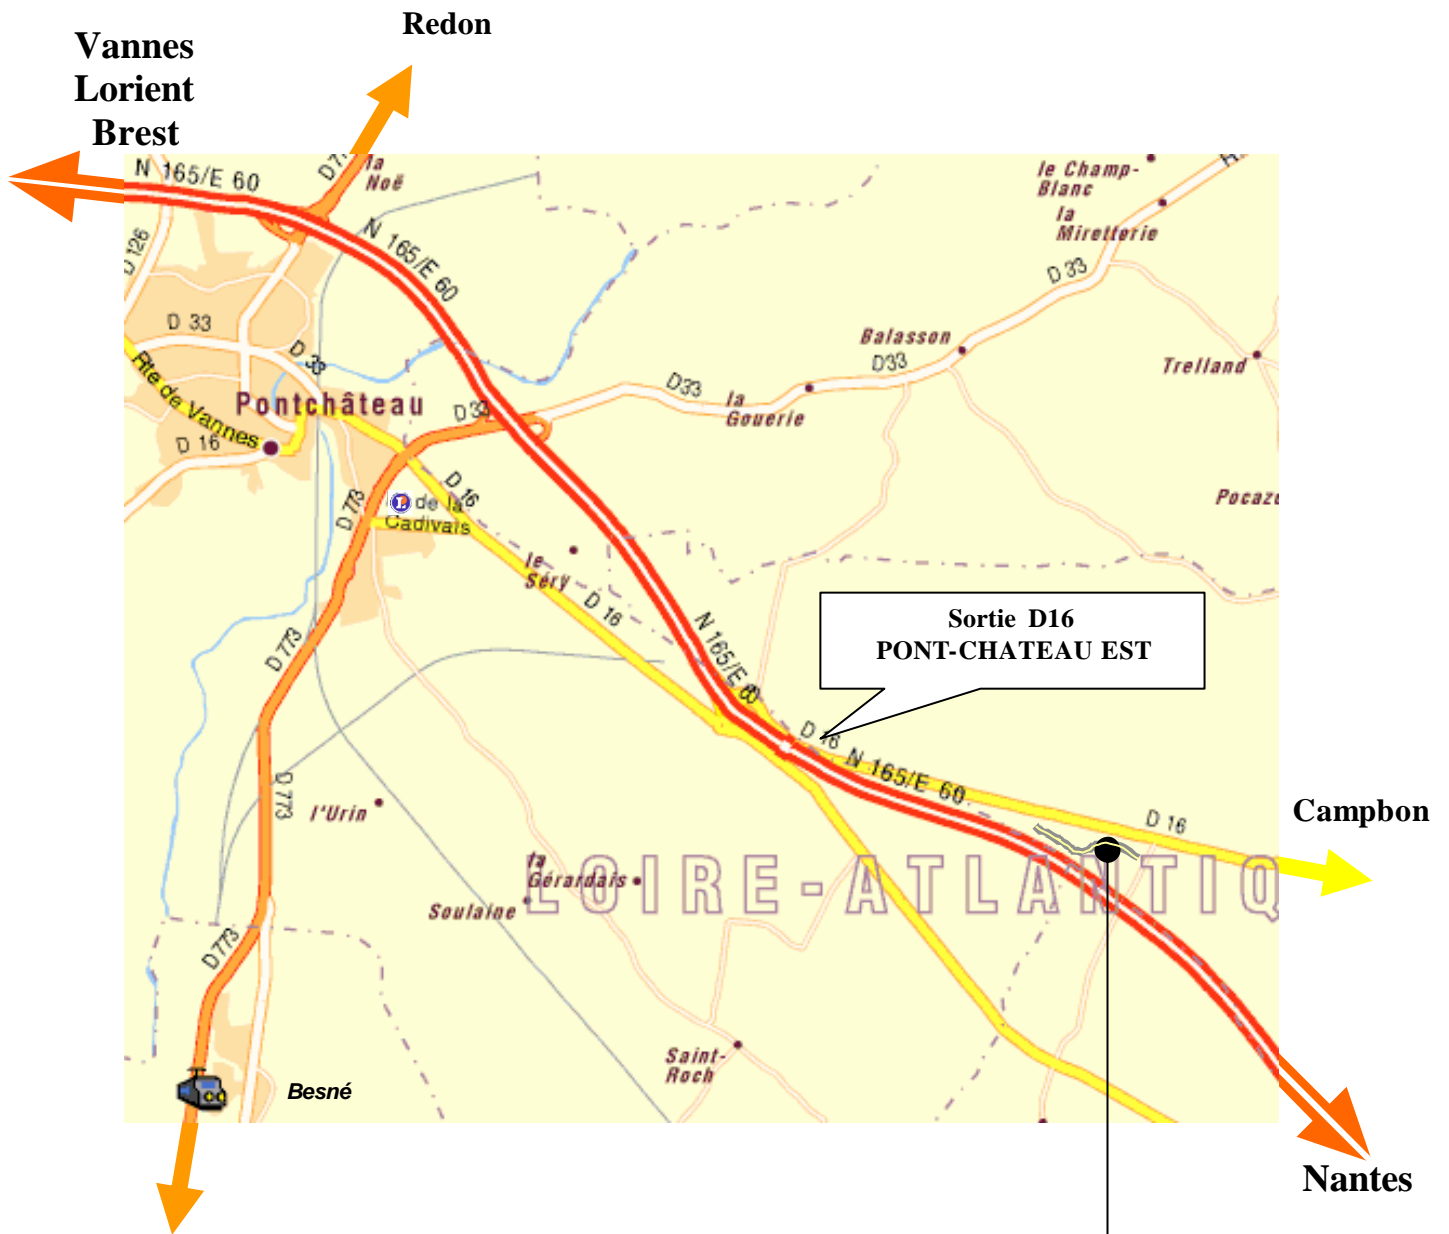

Etablissement de PONT- CHATEAU

Plan d'accès

SOFRESID Engineering
3, rue Gustave Eiffel
Parc d'Activités de l'Abbaye
44160 PONT-CHATEAU
Tél: 02 40 45 32 00
Fax: 02 40 42 88 52